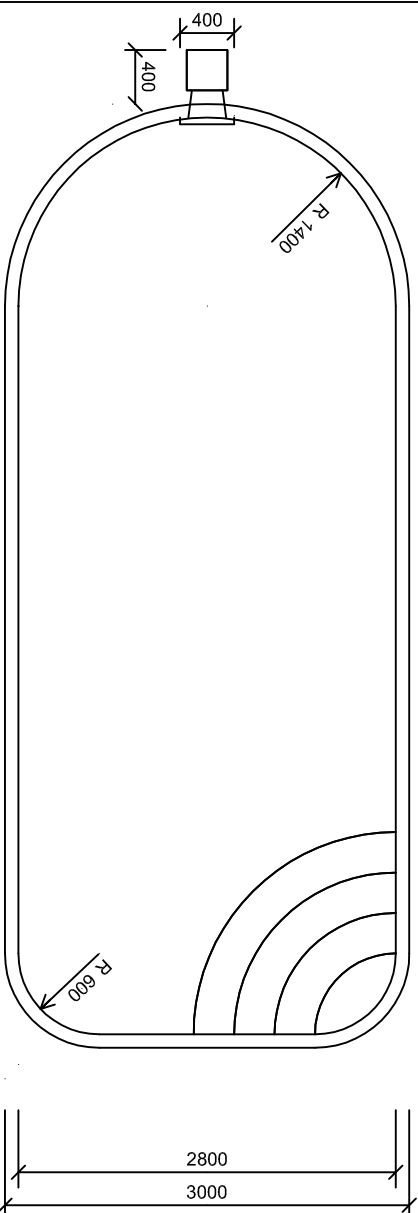

AS - ARDEA Classic tvar B / 7000 x 3000 x 1200 /

PODORYS BAZÉNA

PODORYS TECHNOLOGICKEJ ŠACHTY

REZ TECHNOLOGICKEJ ŠACHTY

REZ BAZÉNA

Materiálové prevedenie UV stabilizovaný PP s ochrannou fóliou, modrá farba		Metóda		Mierka		Hmotnosť V kg	
Materiál	Dimenzia	Časť	Navrhov	Dátum	Meno	Značka materiálu	PP
Slon	15 mm	Výstuhy	Kresli				
Ploha	5 mm	Skafel					
Ploha	8 mm	Schodisko					
PP trubka	25 mm	Ochranný lem					
Slon	15 mm	Techn. šachta					
Stavebné rozmery bazéna				7000 x 3000 x 1200			
				ASIO-SK s.r.o. ul. L. mláde, 014 01 Banská eš/ú/ax: +421(0)4 55217 46, 55221 76 e-mail: ASIO@ASIO.SK			
		AS-ARDEA Classic tvar B					