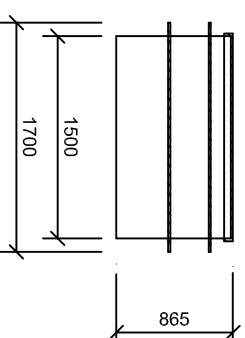

AS - ARDEA Classic tvar B / 7000 x 3000 x 1200 /

PODORYS BAZÉNA

PODORYS TECHNOLOGICKEJ ŠACHTY

REZ TECHNOLOGICKEJ ŠACHTY

REZ BAZÉNA

Materiálové prevedenie UV stabilizovaný PP s ochrannou fóliou, modrá farba		Metóda		Mierka		Hmotnosť V kg	
Materiál	Dimenzia	Časť	Navrhov	Dátum	Meno	Značka materiálu	PP
Slon	15 mm	Výstuhy	Kresli				
Ploha	5 mm	Skafel					
Ploha	8 mm	Schodisko					
PP trubka	25 mm	Ochranný lem					
Slon	15 mm	Techn. šachta					
Stavebné rozmery bazéna				7000 x 3000 x 1200			
				ASIO-SK s.r.o. ul. L. mláde, 014 01 Banská eš/ú/ax: +421(0)4 55217 46, 55221 76 e-mail: ASIO@ASIO.SK			
		AS-ARDEA Classic tvar B					