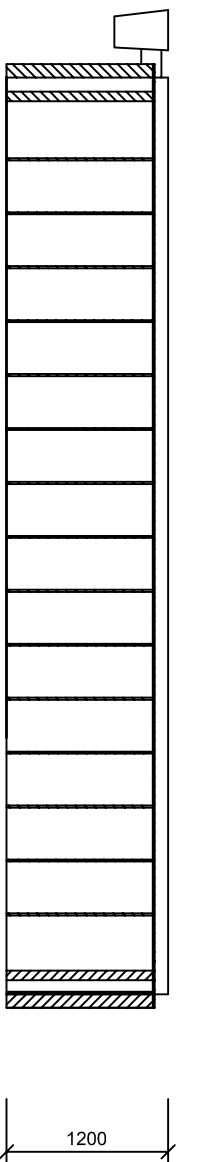

AS - ARDEA Classic tvar B / 7000 x 3000 x 1200 /

PODORYS BAZÉNA

PODORYS TECHNOLOGICKEJ ŠACHTY

REZ TECHNOLOGICKEJ ŠACHTY

REZ BAZÉNA

Materiálové prevedenie UV stabilizovaný PP s ochrannou fóliou, modrá farba		Metóda		Mierka		Hmotnosť V kg	
Materiál	Dimenzia	Časť	Navrhov	Dátum	Meno	Značka materiálu	PP
Slon	15 mm	Výstuhy	Kresli				
Ploha	5 mm	Skafel					
Ploha	8 mm	Schodisko					
PP trubka	25 mm	Ochranný lem					
Slon	15 mm	Techn. šachta					
Stavebné rozmery bazéna				7000 x 3000 x 1200			
				ASIO-SK s.r.o. ul. L. mláde, 014 01 Banská eš/ú/ax: +421(0)4 55217 46, 55221 76 e-mail: ASIO@ASIO.SK			
		AS-ARDEA Classic tvar B					