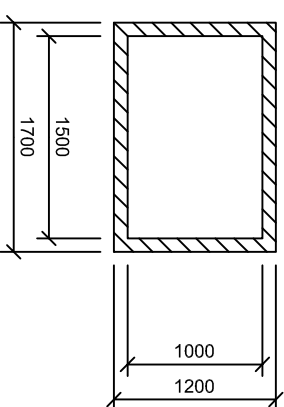

AS - ARDEA Classic tvar B / 7000 x 3000 x 1200 /

PODORYS BAZÉNA

PODORYS TECHNOLOGICKEJ ŠACHTY

REZ TECHNOLOGICKEJ ŠACHTY

REZ BAZÉNA

Materiálové prevedenie UV stabilizovaný PP s ochrannou fóliou, modrá farba		Metóda		Mierka		Hmotnosť V kg	
Materiál	Dimenzia	Časť	Navrhov	Dátum	Meno	Značka materiálu	PP
Slon	15 mm	Výstuhy	Kresli				
Ploha	5 mm	Skafel					
Ploha	8 mm	Schodisko					
PP trubka	25 mm	Ochranný lem					
Slon	15 mm	Techn. šachta					
Stavebné rozmery bazéna				7000 x 3000 x 1200			
				ASIO-SK s.r.o. ul. L. mláde, 014 01 Banská eš/ú/ax: +421(0)4 55217 46, 55221 76 e-mail: ASIO@ASIO.SK			
		AS-ARDEA Classic tvar B					