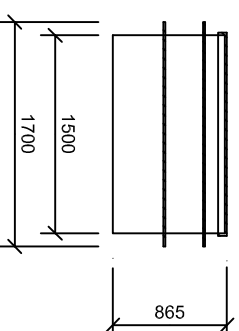

AS - ARDEA Classic tvar B / 8000 x 3000 x 1200 /

PODORYS BAZÉNA

PODORYS TECHNOLOGICKEJ ŠACHTY

REZ TECHNOLOGICKEJ ŠACHTY

Materiálové prevedenie UV stabilizovaný PP s ochrannou foliou, modrá farba		Matica		Mierka		Hmotnosť v kg	
Materiál	Dimenzia	Časť	Dátum	Meno	Značka materiálu	PP	Položka
Silon	15 mm	Výstuhy					
Ploma	5 mm	Škafet					
Ploma	8 mm	Schodisko					
PP trubka	25 mm	Ochranný lepi					
Silon	15 mm	Tech. šachta					
Súvahačné rozmery bazéna 8000 x 3000 x 1200				 ASIO-SK S.R.O. ul. L. Ľanča, 014 01 Bytča telefón: +421 0941 552 1746, 552 21 79, e-mail: info@asio-sk.sk			
				AS-ARDEA Classic tvar B			