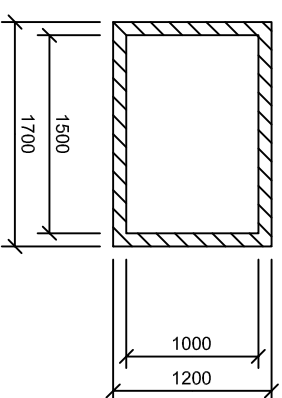

AS - ARDEA Classic tvar B / 8000 x 3000 x 1200 /

PODORYS BAZÉNA

PODORYS TECHNOLOGICKEJ ŠACHTY

REZ TECHNOLOGICKEJ ŠACHTY

Materiálové prevedenie UV stabilizovaný PP s ochrannou foliou, modrá farba		Matica		Mierka		Hmotnosť v kg	
Materiál	Dimenzia	Časť	Dátum	Meno	Značka materiálu	PP	Položka
Silon	15 mm	Výstuhy					
Ploma	5 mm	Škafet					
Ploma	8 mm	Schodisko					
PP trubka	25 mm	Ochranný lepi					
Silon	15 mm	Tech. šachta					
Súvahačné rozmery bazéna 8000 x 3000 x 1200				 ASIO-SK S.R.O. ul. L. Ľanča, 014 01 Bytča telefón: +421 0941 552 1746, 552 21 79, e-mail: info@asio-sk.sk			
				AS-ARDEA Classic tvar B			