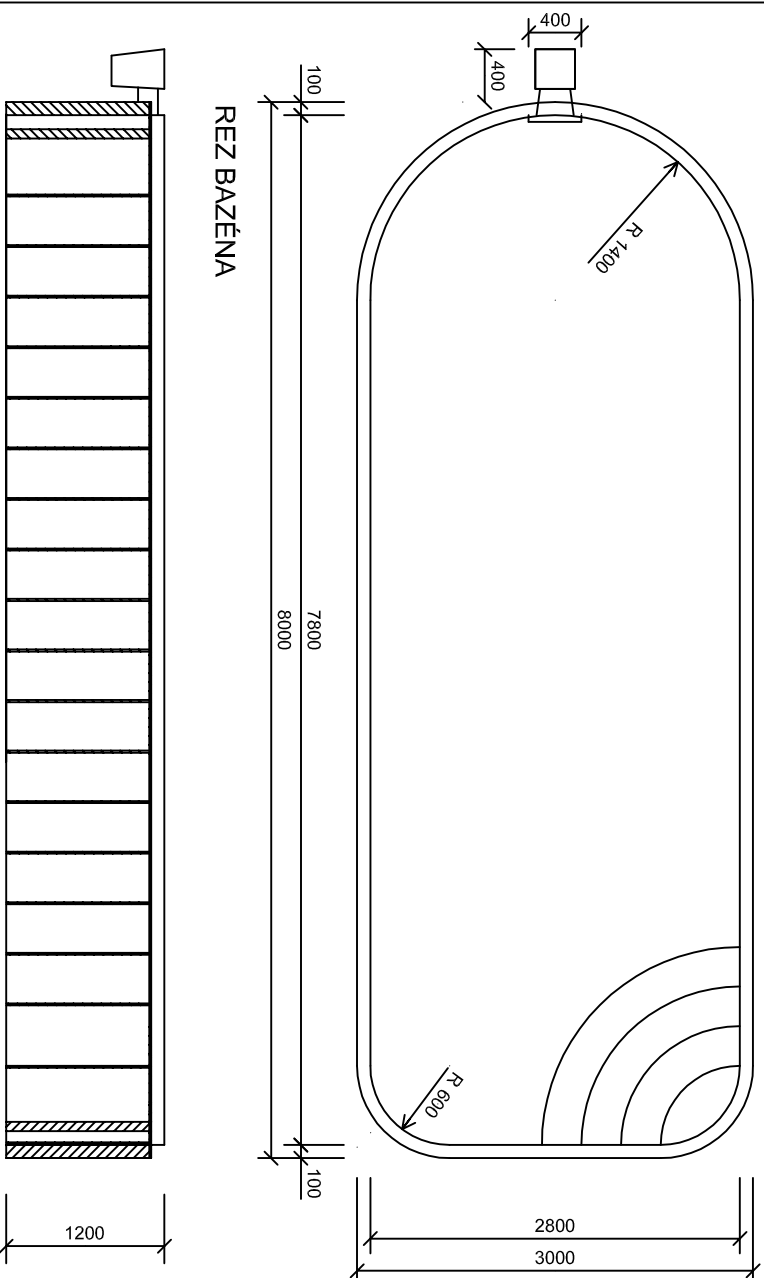

AS - ARDEA Classic tvar B / 8000 x 3000 x 1200 /

PODORYS BAZÉNA

PODORYS TECHNOLOGICKEJ ŠACHTY

REZ TECHNOLOGICKEJ ŠACHTY

Materiálové prevedenie UV stabilizovaný PP s ochrannou foliou, modrá farba		Matica		Mierka		Hmotnosť v kg	
Materiál	Dimenzia	Časť	Dátum	Meno	Značka materiálu	PP	Položka
Silon	15 mm	Výstuhy					
Ploma	5 mm	Škafet					
Ploma	8 mm	Schodisko					
PP trubka	25 mm	Ochranný lepi					
Silon	15 mm	Tech. šachta					
Súvahačné rozmery bazéna 8000 x 3000 x 1200				 ASIO-SK S.R.O. ul. L. Ľanča, 014 01 Bytča telefón: +421 0941 552 1746, 552 21 79, e-mail: info@asio-sk.sk			
				AS-ARDEA Classic tvar B			