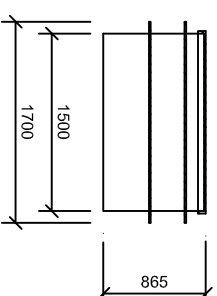

AS - ARDEA Classic tvar C / 10000 x 5000 x 1200 /

PODORYS BAZÉNA

PODORYS TECHNOLOGICKEJ ŠACHTY

REZ TECHNOLOGICKEJ ŠACHTY

REZ BAZÉNA

Materiálové prevedenia UV stabilizovaný PP s ochrannou fóliou, tvrdá tábla		Metóda		Mierka		Hmotnosť v kg	
Materiál	Dimenzia	Časť	Dátum	Meno	Základná materiál	PP	Podotovar
Silikon	15 mm	V/súhly					
Foľna	5 mm	Štábl					
Pfoma	8 mm	Schodiskó					
PP trubka	25 mm	Ochranný lam					
Silikon	15 mm	Tech. šachta					
Stavebné rozmery bazéna				10 000 x 5000 x 1200			
 ASIO-SK s.r.o. M. L. Mlýnska 404/1008 042 001 553 1* 46 582 21* e-mail: info@asio-sk.com				AS-ARDEA Classic tvar C			