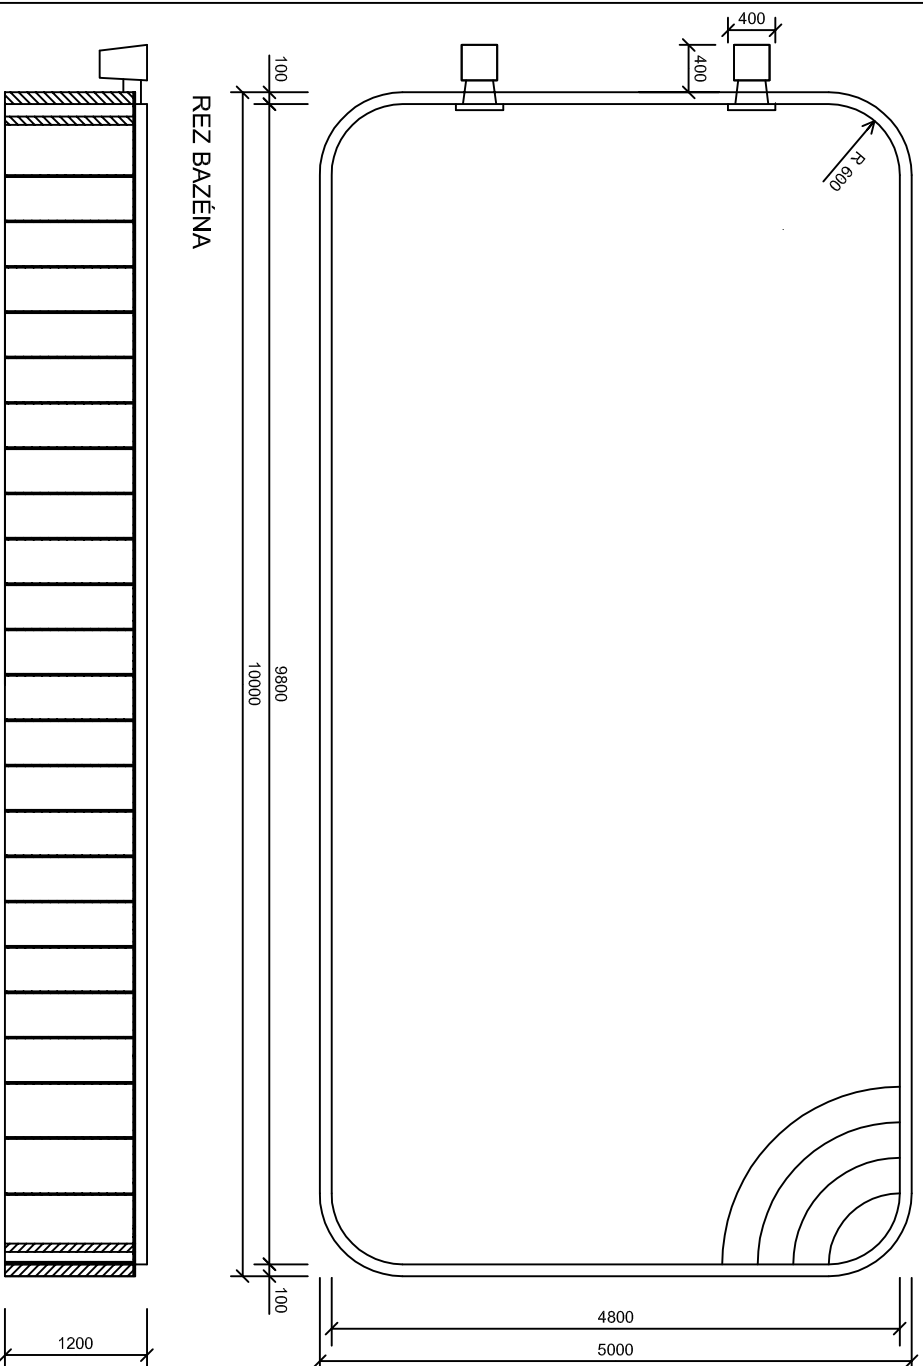

AS - ARDEA Classic tvar C / 10000 x 5000 x 1200 /

PODORYS BAZÉNA

PODORYS TECHNOLOGICKEJ ŠACHTY

REZ TECHNOLOGICKEJ ŠACHTY

REZ BAZÉNA

Materiálové prevedenia UV stabilizovaný PP s ochrannou fóliou, tvrdá tábla		Metóda		Mierka		Hmotnosť v kg	
Materiál	Dimenzia	Časť	Dátum	Meno	Základná materiál	PP	Podotovar
Silikon	15 mm	V/súhly					
Foľna	5 mm	Štábl					
Pfoma	8 mm	Schodiskó					
PP trubka	25 mm	Ochranný lam					
Silikon	15 mm	Tech. šachta					
Stavebné rozmery bazéna				10 000 x 5000 x 1200			
 ASIO-SK s.r.o. M. L. Mlýnska 404/1008 042 001 553 1* 46 582 21* e-mail: info@asio-sk.com				AS-ARDEA Classic tvar C			