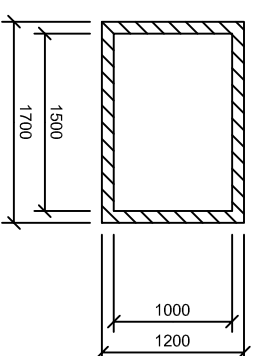

AS - ARDEA Classic tvar C / 10000 x 5000 x 1200 /

PODORYS BAZÉNA

PODORYS TECHNOLOGICKEJ ŠACHTY

REZ TECHNOLOGICKEJ ŠACHTY

REZ BAZÉNA

Materiálové prevedenia UV stabilizovaný PP s ochrannou fóliou, tvrdá tábla		Metóda		Mierka		Hmotnosť v kg	
Materiál	Dimenzia	Časť	Dátum	Meno	Základná materiál	PP	Podotovar
Silikon	15 mm	V/súhly					
Foľna	5 mm	Štábl					
Pfoma	8 mm	Schodiskó					
PP trubka	25 mm	Ochranný lam					
Silikon	15 mm	Tech. šachta					
Stavebné rozmery bazéna				10 000 x 5000 x 1200			
 ASIO-SK s.r.o. M. L. Mlýnska 404/1008 042 001 553 1* 46 582 21* e-mail: info@asio-sk.com				AS-ARDEA Classic tvar C			