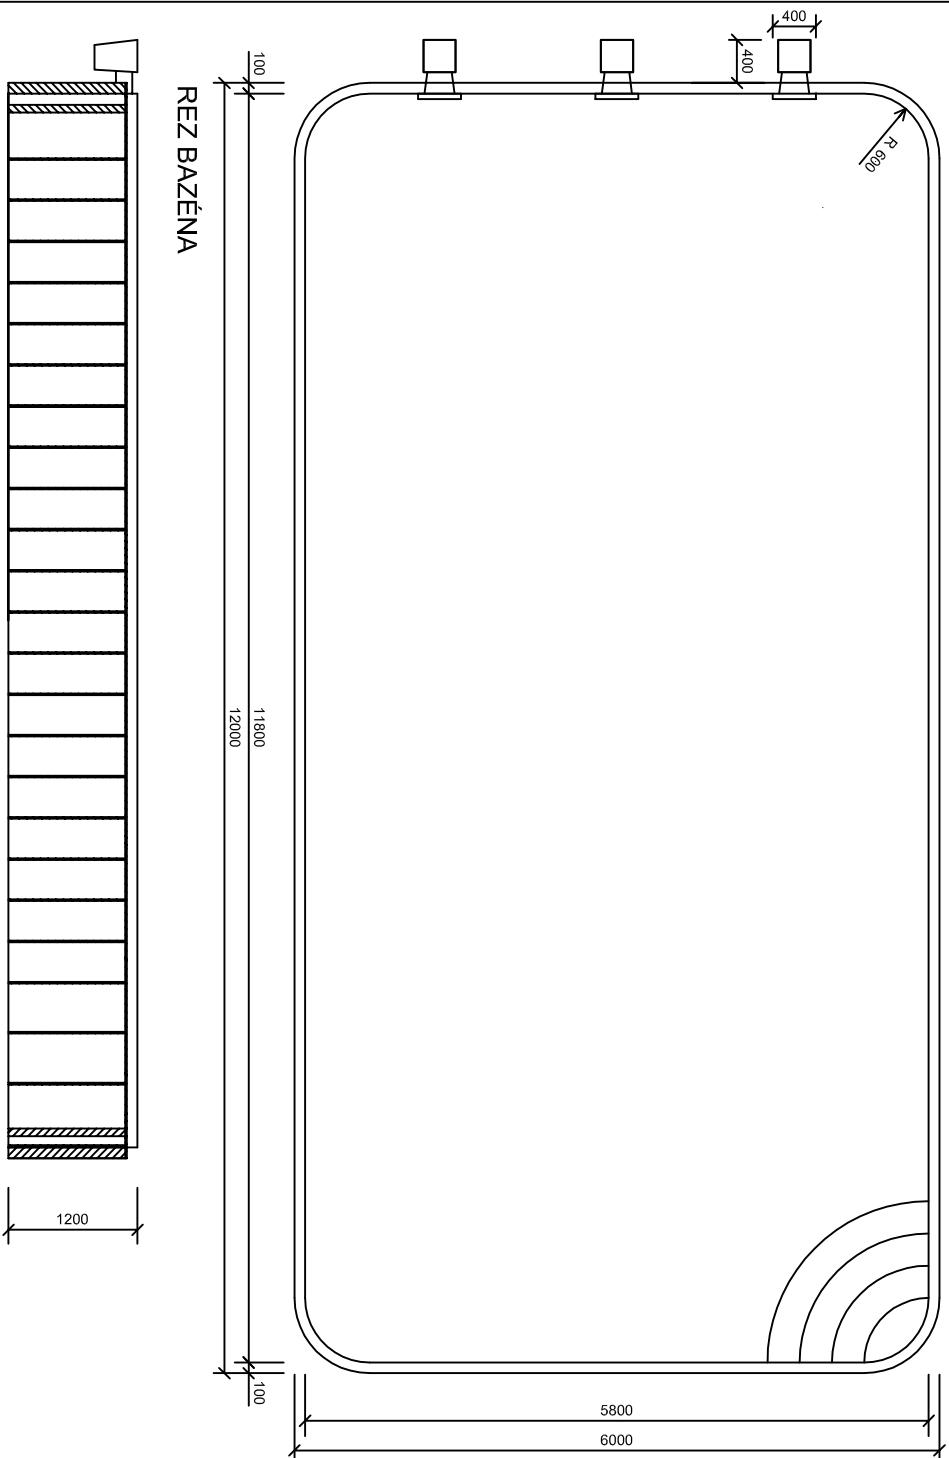

**AS - ARDEA Classic tvar C / 12 000 x 6000 x 1200 /**  
**PODORYS BAZÉNA**

Materiálne prevedenie Obj. číslo: AS-ARDEA		Metóda	Merica	Hmotnosť v kg
Obj. číslo: AS-ARDEA	Obj. číslo: AS-ARDEA			
Materiál	Dĺžka	Časť	Datum	Meno
Slon	15 mm	Výstuhy	Kamrad	PP
Plomna	5 mm	Skafel	Kreslil	Poklovar
PP trubka	8 mm	Schválisko		
	25 mm	Ochranný lem		
Slon	15 mm	Tech. šachta		
Savetné rozmery bazéna				
12 000 x 6000 x 1200				
 <b>ASIO-SK s.r.o.</b> ul. Ľ. Štúra 1000 845 01 Bratislava IČO: 475949531   A. S. 23 7% e-mail: <a href="mailto:info@asio-sk.com">info@asio-sk.com</a>		Značka materiálu Rozmer Názov <b>AS-ARDEA Classic tvar C</b>		