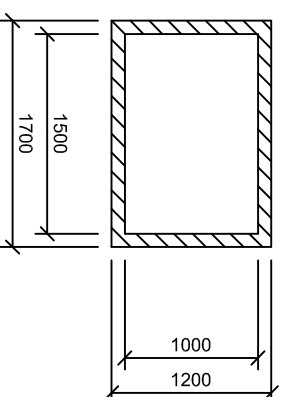

AS - ARDEA Classic tvar C / 5000 x 3000 x 1200 /

PODORYS BAZÉNA

REZ BAZÉNA

PODORYS TECHNOLOGICKEJ ŠACHTY

REZ TECHNOLOGICKEJ ŠACHTY

Materiálové prevedenie UV stabilizovaný PP s ochrannou fóliou, modrá farba		Metóda	Mierka	Hmotnosť v kg
Materiál	Dĺžka	Časť	Dátum	Náno
Silon	15 mm	Výstuhy	Navrhov	Rozmer
Ploma	5 mm	Sketel	Kresil	Polotovár
Ploma	8 mm	Schodisko		Názov
PP trubka	25 mm	Ochranný lejn		
Silon	15 mm	Tech. šachta		
Stavebné rozmery bazéna				
5000 x 3000 x 1200				
AS-ARDEA Classic tvar C		ASIO-SK s.r.o.		
		ul. L. mláde, 014 01 Brečv telefax: +421(0)41 54217 46, 54217 79 e-mail: asio@asio.sk		