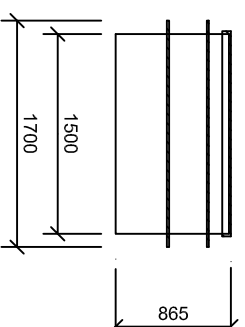

AS - ARDEA Classic tvar C / 5000 x 3000 x 1200 /

PODORYS BAZÉNA

REZ BAZÉNA

PODORYS TECHNOLOGICKEJ ŠACHTY

REZ TECHNOLOGICKEJ ŠACHTY

Materiálové prevedenie UV stabilizovaný PP s ochrannou fóliou, modrá farba		Metóda	Mierka	Hmotnosť v kg
Materiál	Dĺžka	Časť	Dátum	Náno
Silon	15 mm	Výstuhy	Navrhov	Rozmer
Ploma	5 mm	Sketel	Kresil	Polotovár
Ploma	8 mm	Schodisko		Názov
PP trubka	25 mm	Ochranný lejn		
Silon	15 mm	Tech. šachta		
Stavebné rozmery bazéna				
5000 x 3000 x 1200				
AS-ARDEA Classic tvar C		ASIO-SK s.r.o.		
		ul. L. mláde, 014 01 Brečv telefax: +421(0)41 54217 46, 54217 79 e-mail: asio@asio.sk		