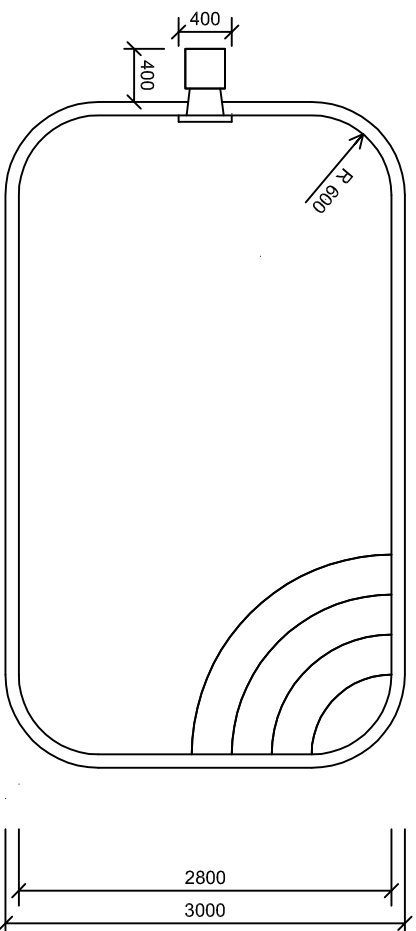

AS - ARDEA Classic tvar C / 5000 x 3000 x 1200 /

PODORYS BAZÉNA

REZ BAZÉNA

PODORYS TECHNOLOGICKEJ ŠACHTY

REZ TECHNOLOGICKEJ ŠACHTY

Materiálové prevedenie UV stabilizovaný PP s ochrannou fóliou, modrá farba		Metóda	Mierka	Hmotnosť v kg
Materiál	Dĺžka	Časť	Dátum	Náno
Silon	15 mm	Výstuhy	Navrhov	Rozmer
Ploma	5 mm	Sketel	Kresil	Polotovár
Ploma	8 mm	Schodisko		Názov
PP trubka	25 mm	Ochranný lejn		
Silon	15 mm	Tech. šachta		
Stavebné rozmery bazéna				
5000 x 3000 x 1200				
AS-ARDEA Classic tvar C		ASIO-SK s.r.o.		
		ul. L. mláde, 014 01 Brečv telefax: +421(0)41 54217 46, 54217 79 e-mail: asio@asio.sk		