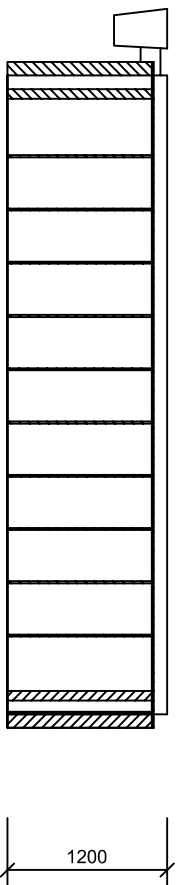

AS - ARDEA Classic tvar C / 5000 x 3000 x 1200 /

PODORYS BAZÉNA

REZ BAZÉNA

PODORYS TECHNOLOGICKEJ ŠACHTY

REZ TECHNOLOGICKEJ ŠACHTY

Materiálové prevedenie UV stabilizovaný PP s ochrannou fóliou, modrá farba		Metóda	Mierka	Hmotnosť v kg
Materiál	Dĺžka	Časť	Dátum	Náno
Silon	15 mm	Výstuhy	Navrhov	Rozmer
Ploma	5 mm	Sketel	Kresil	Polotovár
Ploma	8 mm	Schodisko		Názov
PP trubka	25 mm	Ochranný lejn		
Silon	15 mm	Tech. šachta		
Stavebné rozmery bazéna				
5000 x 3000 x 1200				
AS-ARDEA Classic tvar C		ASIO-SK s.r.o.		
		ul. L. mláde, 014 01 Brečv telefax: +421(0)41 54217 46, 54217 79 e-mail: asio@asio.sk		