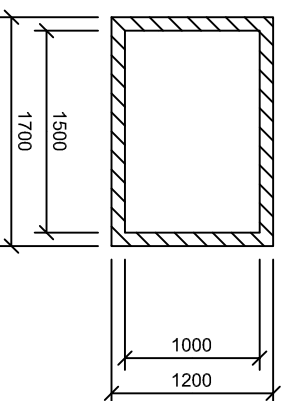

AS - ARDEA Compact 2014 / 4000 x 2000 x 1200 /

PODORYS BAZÉNA

PODORYS TECHNOLOGICKEJ ŠAČHTY

REZ TECHNOLOGICKEJ ŠAČHTY

REZ BAZÉNA

Materiálové prevedenie UV stabilizovaný PP s ochrannou foliou, modrá farba	Miečda	Mierka	Hmotnosť v kg
Materiál	Dimenzia	Časť	Značka materiálu
Ston	15 mm	Výstuhy	PP
Plama	5 mm	Skafel	Rožmar
Plama	8 mm	Schodisko	Nazov
PP trubka	25 mm	Ochranný lem	AS-ARDEA Compact 2014
Ston	15 mm	Tech. šachta	ASIO-SK s.r.o.
Stavebné rozmery bazéna 4000 x 2000 x 1200			ul. L. mláďa, 014 01 Biele kčd (fax): +421(0)4 5531746, 552 21 79. e-mail: zmlava@asio.sk