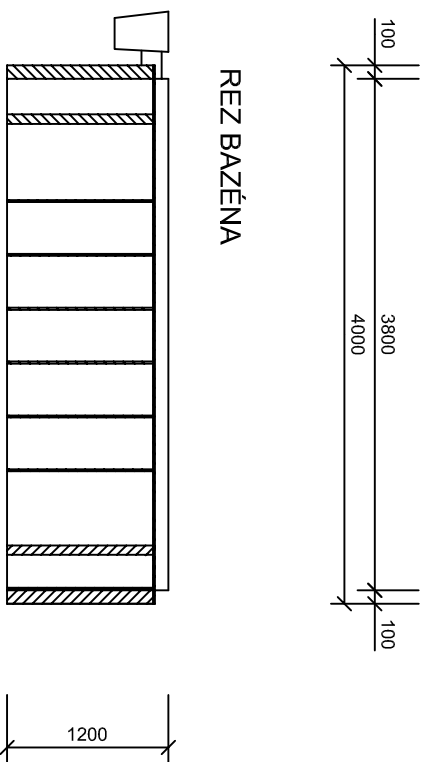

AS - ARDEA Compact 2014 / 4000 x 2000 x 1200 /

PODORYS BAZÉNA

PODORYS TECHNOLOGICKEJ ŠAČHTY

REZ TECHNOLOGICKEJ ŠAČHTY

REZ BAZÉNA

Materiálové prevedenie UV stabilizovaný PP s ochrannou foliou, modrá farba	Miečda	Mierka	Hmotnosť v kg
Materiál	Dimenzia	Časť	Značka materiálu
Ston	15 mm	Výstuhy	PP
Plama	5 mm	Skafel	Rožmar
Plama	8 mm	Schodisko	Nazov
PP trubka	25 mm	Ochranný lem	AS-ARDEA Compact 2014
Ston	15 mm	Tech. šachta	ASIO-SK s.r.o.
Stavebné rozmery bazéna 4000 x 2000 x 1200			ul. L. mláďa, 014 01 Biele kčd (fax): +421(0)4 5531746, 552 21 79. e-mail: zmlava@asio.sk