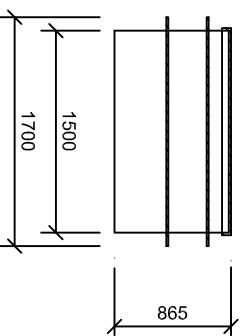

AS - ARDEA Compact 2014 / 4000 x 2000 x 1200 /

PODORYS BAZÉNA

PODORYS TECHNOLOGICKEJ ŠAČHTY

REZ TECHNOLOGICKEJ ŠAČHTY

REZ BAZÉNA

Materiálové prevedenie UV stabilizovaný PP s ochrannou foliou, modrá farba	Miečda	Mierka	Hmotnosť v kg
Materiál	Dimenzia	Časť	Značka materiálu
Ston	15 mm	Výstuhy	PP
Plama	5 mm	Skafel	Rožmar
Plama	8 mm	Schodisko	Nazov
PP trubka	25 mm	Ochranný lem	AS-ARDEA Compact 2014
Ston	15 mm	Tech. šachta	ASIO-SK s.r.o.
Stavebné rozmery bazéna 4000 x 2000 x 1200			ul. L. mláďa, 014 01 Biele kčd (fax): +421(0)4 5531746, 552 21 79. e-mail: zmlava@asio.sk