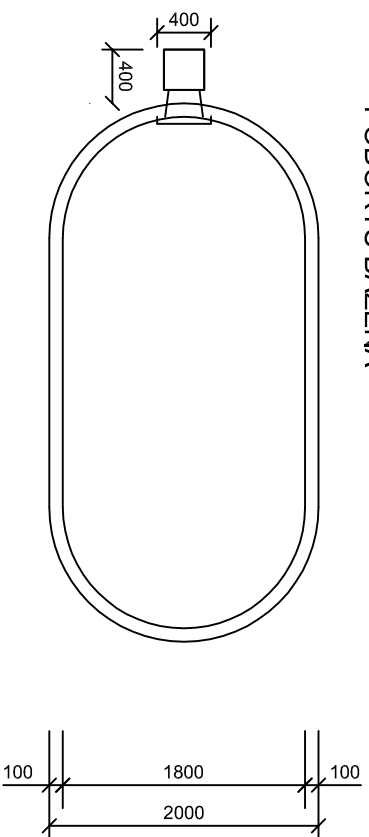

AS - ARDEA Compact 2014 / 4000 x 2000 x 1200 /

PODORYS BAZÉNA

PODORYS TECHNOLOGICKEJ ŠAČHTY

REZ TECHNOLOGICKEJ ŠAČHTY

REZ BAZÉNA

Materiálové prevedenie UV stabilizovaný PP s ochrannou foliou, modrá farba	Miečda	Mierka	Hmotnosť v kg
Materiál	Dimenzia	Časť	Značka materiálu
Ston	15 mm	Výstuhy	PP
Plama	5 mm	Skafel	Rožmar
Plama	8 mm	Schodisko	Nazov
PP trubka	25 mm	Ochranný lem	AS-ARDEA Compact 2014
Ston	15 mm	Tech. šachta	ASIO-SK s.r.o.
Stavebné rozmery bazéna 4000 x 2000 x 1200			ul. L. mláďa, 014 01 Biele kčd (fax): +421(0)4 5531746, 552 21 79. e-mail: zmlava@asio.sk